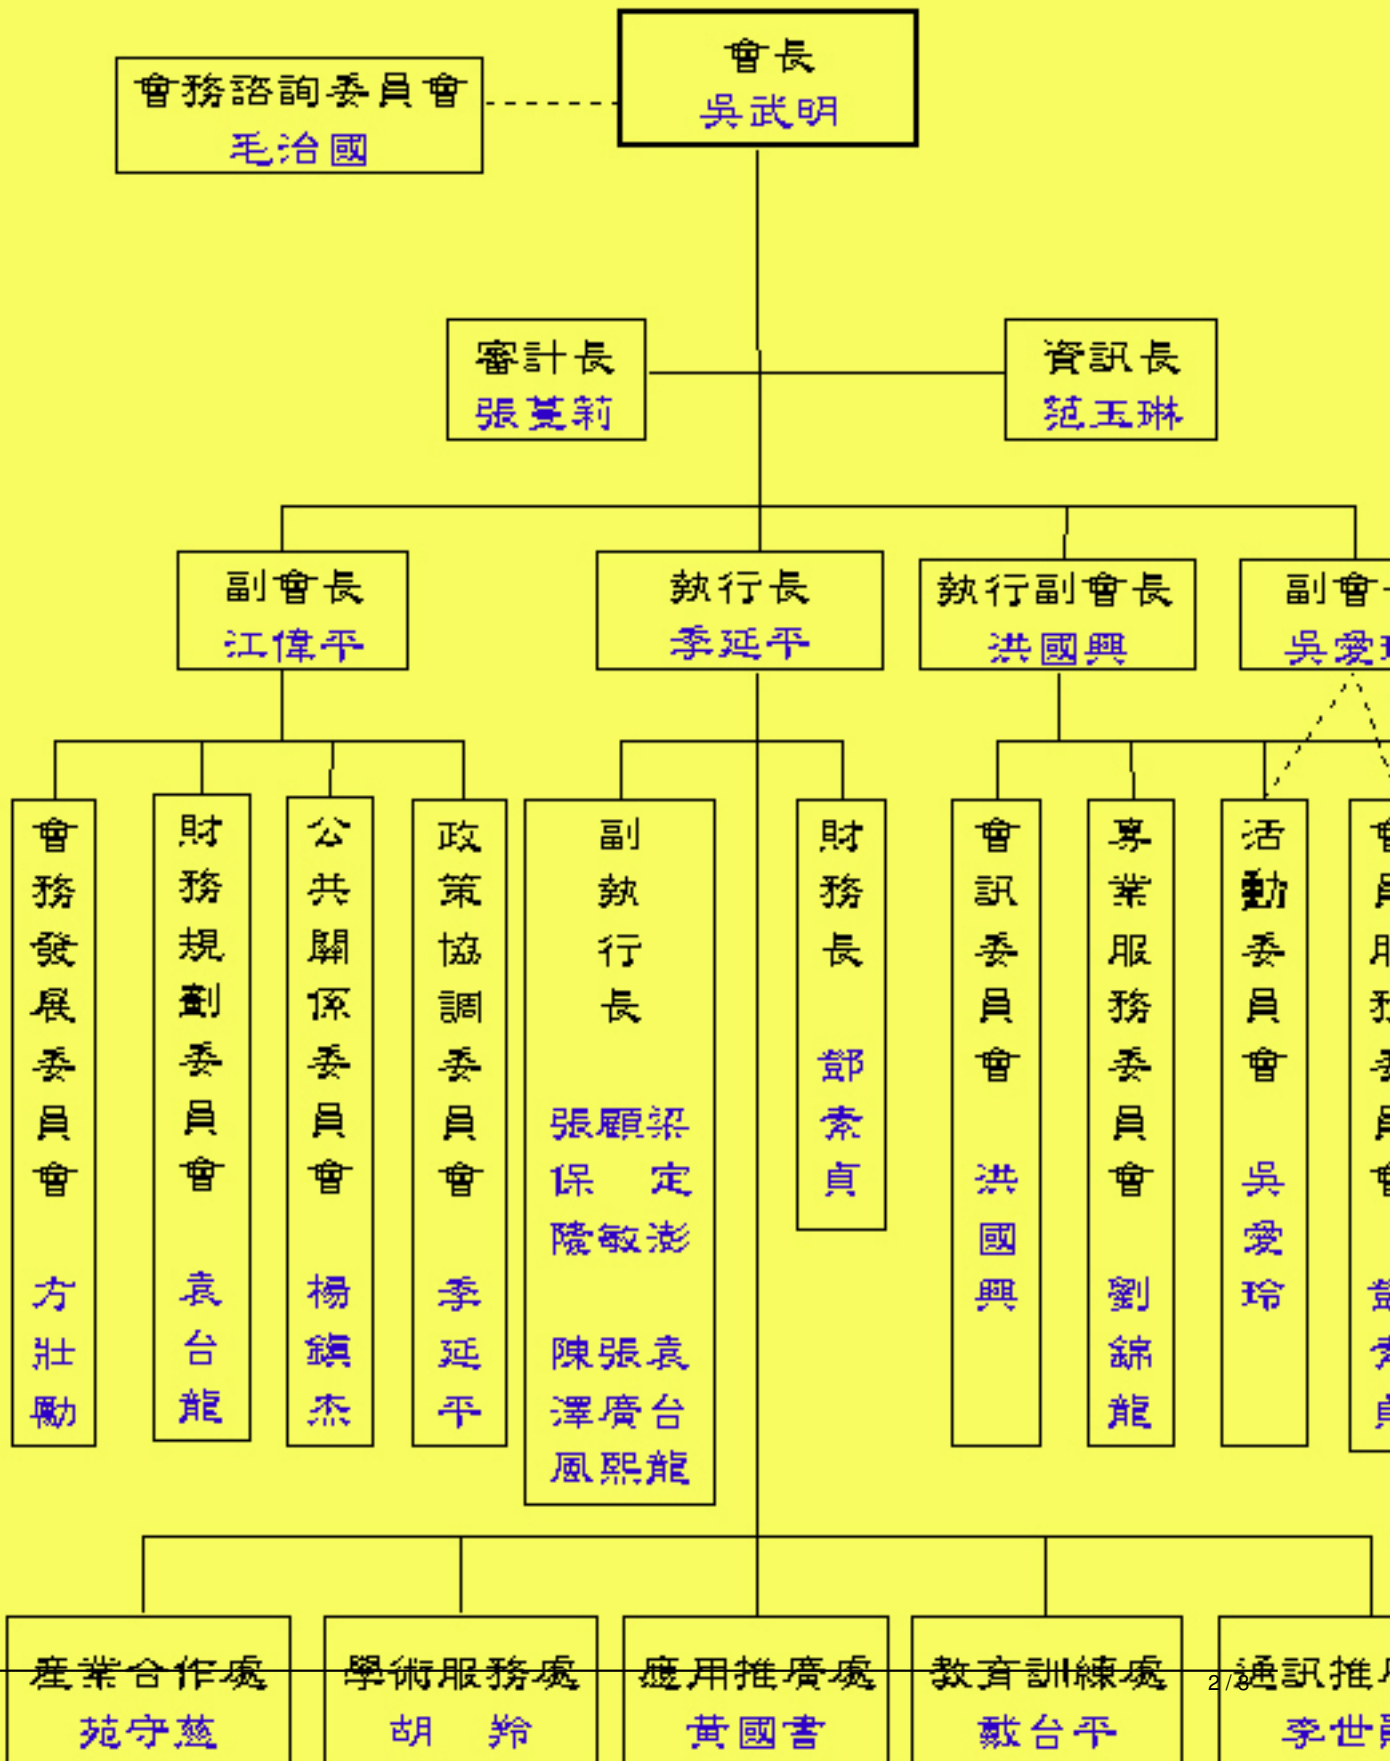

中華民國資訊應用發展協會 第二屆服務組織結構圖